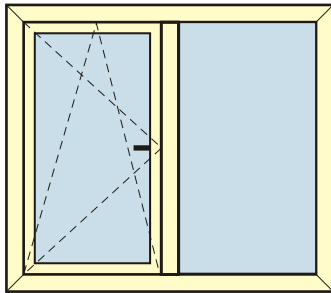

Bewegingen van ramen en deuren

Een paar zaken die u moet weten:

- Tekeningen op de offertes van BAKU zijn steeds in **buitenzicht** (zoals je naar het plan van een architect kijkt).
- **Stippellijnen** op een tekening geven een naar **binnendraaiende** beweging aan, **volle lijnen** een naar **buitendraaiende** beweging.
- Als in een tekening deze open driehoek (>) staat dan bevinden de **scharnieren** zich links, het puntje van de driehoek geeft het **sluitpunt** aan. En de andere bewegingen worden opgebouwd met dezelfde logica.

- Een pijl (-->) in de tekening geeft de schuifrichting aan.

Natuurlijk zijn er nog meer combinaties denkbaar en mogelijk.

Vast raam (V)

Vast raam met valse vaste vleugel

Opendraaiend raam (OD)

Draaikip raam (DK)

Opvallend raam (OV)

Wentelraam

Buitenstekend raam

Dubbel opendraaiend raam zonder T-stijl (DOD)

Dubbel opendraaiend draaikip-raam zonder T-stijl (DODK)

Dubbel opendraaiend raam met T-stijl (OD-OD)

Dubbel opendraaiend raam met T-stijl (1 deel kippend) (DK-OD)

Dubbel opendraaiend raam met T-stijl (2 delen kippend) (DK-DK)

Bewegingen van ramen en deuren

Draaikip+ Vast raam (DK-V)

Draaikip+ Vast raam met valse vaste vleugel (DK-V)

Schuifraam 2-delig (1 deel vast+1 deel schuivend, kan asymmetrisch)