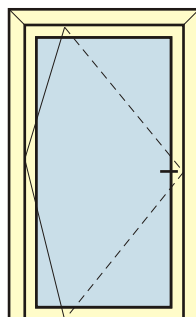

- Een pijl (-->) in de tekening geeft de schuifrichting aan.

Natuurlijk zijn er nog meer combinaties denkbaar en mogelijk.

Vast raam (V)

Vast raam met valse vaste vleugel

Opendraaiend raam (OD)

Draaikip raam (DK)

Dubbel opendraaiend raam met T-stijl (2 delen kippend) (DK-DK)

Bewegingen van ramen en deuren

Draaikip+ Vast raam (DK-V)

Draaikip+ Vast raam met valse vaste vleugel (DK-V)

Schuifraam 2-delig (1 deel vast+1 deel schuivend, kan asymmetrisch)

Schuifraam 3-delig (2 delen vast + 1 deel schuivend, positie schuivend deel: Links, Rechts of Midden)

Dubbel schuivend Schuifraam (2 delen vast +2 delen schuivend)

Enkele binnen-draaiende deur

Enkele binnen-draaiende deur met vast zijlicht

Enkele buiten-draaiende deur

Pivoterende deur

Enkele binnen-draaiende deur met vast bovenlicht

Dubbele binnendraaiende deur met vast bovenlicht