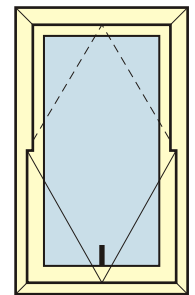

Bewegingen van ramen en deuren

Een paar zaken die u moet weten:

- Tekeningen op de offertes van BAKU zijn steeds in **buitenzicht** (zoals je naar het plan van een architect kijkt).
- **Stippellijnen** op een tekening geven een naar **binnendraaiende** beweging aan, **volle lijnen** een naar **buitendraaiende** beweging.
- Als in een tekening deze open driehoek (>) staat dan bevinden de **scharnieren** zich links, het puntje van de driehoek geeft het **sluitpunt** aan. En de andere bewegingen worden opgebouwd met dezelfde logica.

- Een pijl (-->) in de tekening geeft de schuifrichting aan.

Natuurlijk zijn er nog meer combinaties denkbaar en mogelijk.

Vast raam (V)

Vast raam met valse vaste vleugel

Opendraaiend raam (OD)

Draaikip raam (DK)

Opvallend raam (OV)

Wentelraam

Buitenstekend raam

Dubbel opendraaiend raam zonder T-stijl (DOD)

Dubbel opendraaiend draaikip-raam zonder T-stijl (DODK)

Dubbel opendraaiend raam met T-stijl (OD-OD)

Dubbel opendraaiend raam met T-stijl (1 deel kippend) (DK-OD)

Dubbel opendraaiend raam met T-stijl (2 delen kippend) (DK-DK)

Bewegingen van ramen en deuren

Draaikip+ Vast raam (DK-V)

Draaikip+ Vast raam met valse vaste vleugel (DK-V)

Schuifraam 2-delig (1 deel vast+1 deel schuivend, kan asymmetrisch)