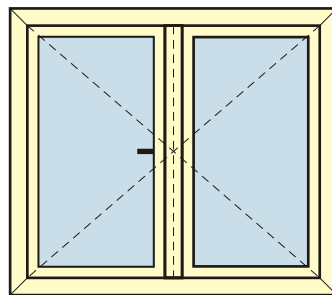

Bewegingen van ramen en deuren

Een paar zaken die u moet weten:

- Tekeningen op de offertes van BAKU zijn steeds in **buitenzicht** (zoals je naar het plan van een architect kijkt).
- **Stippellijnen** op een tekening geven een naar **binnendraaiende** beweging aan, **volle lijnen** een naar **buitendraaiende** beweging.
- Als in een tekening deze open driehoek (>) staat dan bevinden de **scharnieren** zich links, het puntje van de driehoek geeft het **sluitpunt** aan. En de andere bewegingen worden opgebouwd met dezelfde logica.

- Een pijl (-->) in de tekening geeft de schuifrichting aan.

Natuurlijk zijn er nog meer combinaties denkbaar en mogelijk.

Vast raam (V)

Vast raam met valse vaste vleugel

Opendraaiend raam (OD)

Draaikip raam (DK)

Opvallend raam (OV)

Wentelraam

Buitenstekend raam

Dubbel opendraaiend raam zonder T-stijl (DOD)

Dubbel opendraaiend draaikip-raam zonder T-stijl (DODK)

Dubbel opendraaiend raam met T-stijl (OD-OD)

Dubbel opendraaiend raam met T-stijl (1 deel kippend) (DK-OD)

Dubbel opendraaiend raam met T-stijl (2 delen kippend) (DK-DK)

Bewegingen van ramen en deuren

Draaikip+ Vast raam (DK-V)

Draaikip+ Vast raam met valse vaste vleugel (DK-V)

Schuifraam 2-delig (1 deel vast+1 deel schuivend, kan asymmetrisch)