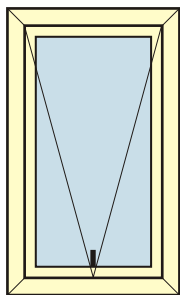

Bewegingen van ramen en deuren

Een paar zaken die u moet weten:

- Tekeningen op de offertes van BAKU zijn steeds in **buitenzicht** (zoals je naar het plan van een architect kijkt).
- **Stippellijnen** op een tekening geven een naar **binnendraaiende** beweging aan, **volle lijnen** een naar **buitendraaiende** beweging.
- Als in een tekening deze open driehoek (>) staat dan bevinden de **scharnieren** zich links, het puntje van de driehoek geeft het **sluitpunt** aan. En de andere bewegingen worden opgebouwd met dezelfde logica.

- Een pijl (-->) in de tekening geeft de schuifrichting aan.

Natuurlijk zijn er nog meer combinaties denkbaar en mogelijk.

Vast raam (V)

Vast raam met valse vaste vleugel

Opendraaiend raam (OD)

Draaikip raam (DK)

Opvallend raam (OV)

Wentelraam

Buitenstekend raam

Dubbel opendraaiend raam zonder T-stijl (DOD)

Dubbel opendraaiend draaikip-raam zonder T-stijl (DODK)

Dubbel opendraaiend raam met T-stijl (OD-OD)

Dubbel opendraaiend raam met T-stijl (1 deel kippend) (DK-OD)

Dubbel opendraaiend raam met T-stijl (2 delen kippend) (DK-DK)

Bewegingen van ramen en deuren

Draaikip+ Vast raam (DK-V)

Draaikip+ Vast raam met valse vaste vleugel (DK-V)

Schuifraam 2-delig (1 deel vast+1 deel schuivend, kan asymmetrisch)