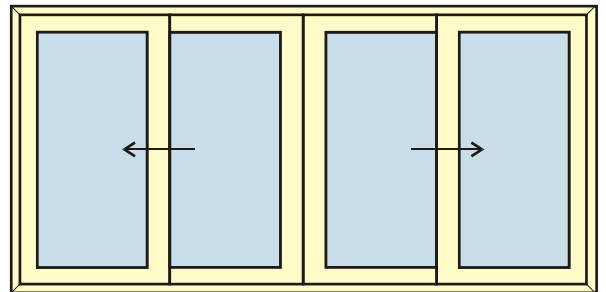

Bewegingen van ramen en deuren

Een paar zaken die u moet weten:

- Tekeningen op de offertes van BAKU zijn steeds in **buitenzicht** (zoals je naar het plan van een architect kijkt).
- **Stippellijnen** op een tekening geven een naar **binnendraaiende** beweging aan, **volle lijnen** een naar **buitendraaiende** beweging.
- Als in een tekening deze open driehoek (>) staat dan bevinden de **scharnieren** zich links, het puntje van de driehoek geeft het **sluitpunt** aan. En de andere bewegingen worden opgebouwd met dezelfde logica.

- Een pijl (-->) in de tekening geeft de schuifrichting aan.

Natuurlijk zijn er nog meer combinaties denkbaar en mogelijk.

Vast raam (V)

Vast raam met valse vaste vleugel

Opendraaiend raam (OD)

Draaikip raam (DK)

Dubbel opendraaiend raam met T-stijl (2 delen kippend) (DK-DK)

Bewegingen van ramen en deuren

Draaikip+ Vast raam (DK-V)

Draaikip+ Vast raam met valse vaste vleugel (DK-V)

Schuifraam 2-delig (1 deel vast+1 deel schuivend, kan asymmetrisch)

Schuifraam 3-delig (2 delen vast + 1 deel schuivend, positie schuivend deel: Links, Rechts of Midden)

Dubbel schuivend Schuifraam (2 delen vast +2 delen schuivend)

Enkele binnen-draaiende deur

Enkele binnen-draaiende deur met vast zijlicht