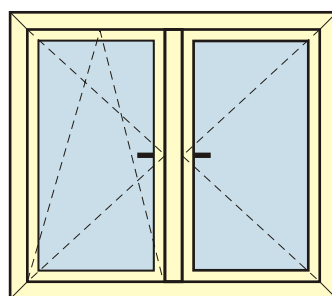

Bewegingen van ramen en deuren

Een paar zaken die u moet weten:

- Tekeningen op de offertes van BAKU zijn steeds in **buitenzicht** (zoals je naar het plan van een architect kijkt).
- **Stippellijnen** op een tekening geven een naar **binnendraaiende** beweging aan, **volle lijnen** een naar **buitendraaiende** beweging.
- Als in een tekening deze open driehoek (>) staat dan bevinden de **scharnieren** zich links, het puntje van de driehoek geeft het **sluitpunt** aan. En de andere bewegingen worden opgebouwd met dezelfde logica.

- Een pijl (-->) in de tekening geeft de schuifrichting aan.

Natuurlijk zijn er nog meer combinaties denkbaar en mogelijk.

Vast raam (V)

Vast raam met valse vaste vleugel

Opendraaiend raam (OD)

Draaikip raam (DK)

Opvallend raam (OV)

Wentelraam

Buitenstekend raam

Dubbel opendraaiend raam zonder T-stijl (DOD)

Dubbel opendraaiend draaikip-raam zonder T-stijl (DODK)

Dubbel opendraaiend raam met T-stijl (OD-OD)

Dubbel opendraaiend raam met T-stijl (1 deel kippend) (DK-OD)

Dubbel opendraaiend raam met T-stijl (2 delen kippend) (DK-DK)

Bewegingen van ramen en deuren

Draaikip+ Vast raam (DK-V)

Draaikip+ Vast raam met valse vaste vleugel (DK-V)

Schuifraam 2-delig (1 deel vast+1 deel schuivend, kan asymmetrisch)