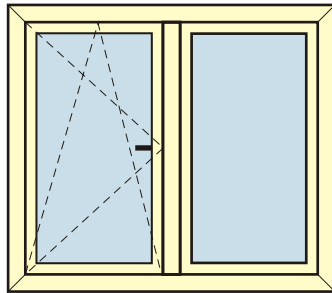

Bewegingen van ramen en deuren

Een paar zaken die u moet weten:

- Tekeningen op de offertes van BAKU zijn steeds in **buitenzicht** (zoals je naar het plan van een architect kijkt).
- **Stippellijnen** op een tekening geven een naar **binnendraaiende** beweging aan, **volle lijnen** een naar **buitendraaiende** beweging.
- Als in een tekening deze open driehoek (>) staat dan bevinden de **scharnieren** zich links, het puntje van de driehoek geeft het **sluitpunt** aan. En de andere bewegingen worden opgebouwd met dezelfde logica.

- Een pijl (-->) in de tekening geeft de schuifrichting aan.

Natuurlijk zijn er nog meer combinaties denkbaar en mogelijk.

Vast raam (V)

Vast raam met valse vaste vleugel

Opendraaiend raam (OD)

Draaikip raam (DK)

Opvallend raam (OV)

Wentelraam

Buitenstekend raam

Dubbel opendraaiend raam zonder T-stijl (DOD)

Dubbel opendraaiend draaikip-raam zonder T-stijl (DODK)

Dubbel opendraaiend raam met T-stijl (OD-OD)

Dubbel opendraaiend raam met T-stijl (1 deel kippend) (DK-OD)

Dubbel opendraaiend raam met T-stijl (2 delen kippend) (DK-DK)

Bewegingen van ramen en deuren

Draaikip+ Vast raam (DK-V)

Draaikip+ Vast raam met valse vaste vleugel (DK-V)

Schuifraam 2-delig (1 deel vast+1 deel schuivend, kan asymmetrisch)