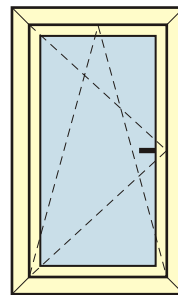

Bewegingen van ramen en deuren

Een paar zaken die u moet weten:

- Tekeningen op de offertes van BAKU zijn steeds in **buitenzicht** (zoals je naar het plan van een architect kijkt).
- **Stippellijnen** op een tekening geven een naar **binnendraaiende** beweging aan, **volle lijnen** een naar **buitendraaiende** beweging.
- Als in een tekening deze open driehoek (>) staat dan bevinden de **scharnieren** zich links, het puntje van de driehoek geeft het **sluitpunt** aan. En de andere bewegingen worden opgebouwd met dezelfde logica.

- Een pijl (-->) in de tekening geeft de schuifrichting aan.

Natuurlijk zijn er nog meer combinaties denkbaar en mogelijk.

Vast raam (V)

Vast raam met valse vaste vleugel

Opendraaiend raam (OD)

Draaikip raam (DK)

Opvallend raam (OV)

Wentelraam

Buitenstekend raam

Dubbel opendraaiend raam zonder T-stijl (DOD)

Dubbel opendraaiend draaikip-raam zonder T-stijl (DODK)

Dubbel opendraaiend raam met T-stijl (OD-OD)

Dubbel opendraaiend raam met T-stijl (1 deel kippend) (DK-OD)

Dubbel opendraaiend raam met T-stijl (2 delen kippend) (DK-DK)

Bewegingen van ramen en deuren

Draaikip+ Vast raam (DK-V)

Draaikip+ Vast raam met valse vaste vleugel (DK-V)

Schuifraam 2-delig (1 deel vast+1 deel schuivend, kan asymmetrisch)