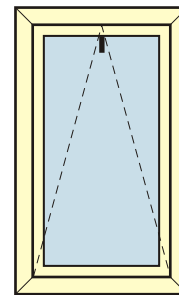

Bewegingen van ramen en deuren

Een paar zaken die u moet weten:

- Tekeningen op de offertes van BAKU zijn steeds in **buitenzicht** (zoals je naar het plan van een architect kijkt).
- **Stippellijnen** op een tekening geven een naar **binnendraaiende** beweging aan, **volle lijnen** een naar **buitendraaiende** beweging.
- Als in een tekening deze open driehoek (>) staat dan bevinden de **scharnieren** zich links, het puntje van de driehoek geeft het **sluitpunt** aan. En de andere bewegingen worden opgebouwd met dezelfde logica.

- Een pijl (-->) in de tekening geeft de schuifrichting aan.

Natuurlijk zijn er nog meer combinaties denkbaar en mogelijk.

Vast raam (V)

Vast raam met valse vaste vleugel

Opendraaiend raam (OD)

Draaikip raam (DK)

Opvallend raam (OV)

Wentelraam

Buitenstekend raam

Dubbel opendraaiend raam zonder T-stijl (DOD)

Dubbel opendraaiend draaikip-raam zonder T-stijl (DODK)

Dubbel opendraaiend raam met T-stijl (OD-OD)

Dubbel opendraaiend raam met T-stijl (1 deel kippend) (DK-OD)

Dubbel opendraaiend raam met T-stijl (2 delen kippend) (DK-DK)

Bewegingen van ramen en deuren

Draaikip+ Vast raam (DK-V)

Draaikip+ Vast raam met valse vaste vleugel (DK-V)

Schuifraam 2-delig (1 deel vast+1 deel schuivend, kan asymmetrisch)