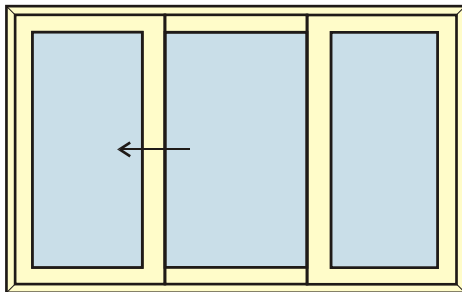

- Een pijl (-->) in de tekening geeft de schuifrichting aan.

Natuurlijk zijn er nog meer combinaties denkbaar en mogelijk.

Vast raam (V)

Vast raam met valse vaste vleugel

Opendraaiend raam (OD)

Draaikip raam (DK)

Dubbel opendraaiend raam met T-stijl (2 delen kippend) (DK-DK)

Bewegingen van ramen en deuren

Draaikip+ Vast raam (DK-V)

Draaikip+ Vast raam met valse vaste vleugel (DK-V)

Schuifraam 2-delig (1 deel vast+1 deel schuivend, kan asymmetrisch)

Schuifraam 3-delig (2 delen vast + 1 deel schuivend, positie schuivend deel: Links, Rechts of Midden)

Dubbel schuivend Schuifraam (2 delen vast +2 delen schuivend)

Enkele binnen-draaiende deur

Enkele binnen-draaiende deur met vast zijlicht