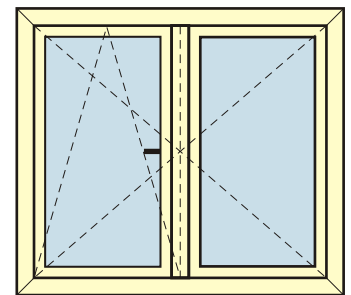

Bewegingen van ramen en deuren

Een paar zaken die u moet weten:

- Tekeningen op de offertes van BAKU zijn steeds in **buitenzicht** (zoals je naar het plan van een architect kijkt).
- **Stippellijnen** op een tekening geven een naar **binnendraaiende** beweging aan, **volle lijnen** een naar **buitendraaiende** beweging.
- Als in een tekening deze open driehoek (>) staat dan bevinden de **scharnieren** zich links, het puntje van de driehoek geeft het **sluitpunt** aan. En de andere bewegingen worden opgebouwd met dezelfde logica.

- Een pijl (-->) in de tekening geeft de schuifrichting aan.

Natuurlijk zijn er nog meer combinaties denkbaar en mogelijk.

Vast raam (V)

Vast raam met valse vaste vleugel

Opendraaiend raam (OD)

Draaikip raam (DK)

Opvallend raam (OV)

Wentelraam

Buitenstekend raam

Dubbel opendraaiend raam zonder T-stijl (DOD)

Dubbel opendraaiend draaikip-raam zonder T-stijl (DODK)

Dubbel opendraaiend raam met T-stijl (OD-OD)

Dubbel opendraaiend raam met T-stijl (1 deel kippend) (DK-OD)

Dubbel opendraaiend raam met T-stijl (2 delen kippend) (DK-DK)

Bewegingen van ramen en deuren

Draaikip+ Vast raam (DK-V)

Draaikip+ Vast raam met valse vaste vleugel (DK-V)

Schuifraam 2-delig (1 deel vast+1 deel schuivend, kan asymmetrisch)