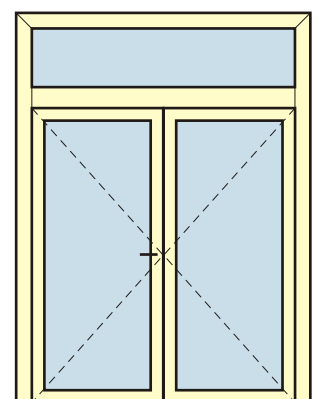

- Een pijl (-->) in de tekening geeft de schuifrichting aan.

Natuurlijk zijn er nog meer combinaties denkbaar en mogelijk.

Vast raam (V)

Vast raam met valse vaste vleugel

Opendraaiend raam (OD)

Draaikip raam (DK)

Dubbel opendraaiend raam met T-stijl (2 delen kippend) (DK-DK)

Bewegingen van ramen en deuren

Draaikip+ Vast raam (DK-V)

Draaikip+ Vast raam met valse vaste vleugel (DK-V)

Schuifraam 2-delig (1 deel vast+1 deel schuivend, kan asymmetrisch)

Schuifraam 3-delig (2 delen vast + 1 deel schuivend, positie schuivend deel: Links, Rechts of Midden)

Dubbel schuivend Schuifraam (2 delen vast +2 delen schuivend)

Enkele binnen-draaiende deur

Enkele binnen-draaiende deur met vast zijlicht

Enkele buiten-draaiende deur

Pivoterende deur

Enkele binnen-draaiende deur met vast bovenlicht

Dubbele binnendraaiende deur met vast bovenlicht