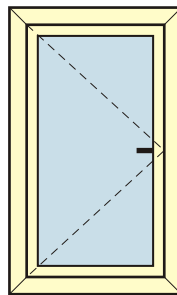

Bewegingen van ramen en deuren

Een paar zaken die u moet weten:

- Tekeningen op de offertes van BAKU zijn steeds in **buitenzicht** (zoals je naar het plan van een architect kijkt).
- **Stippellijnen** op een tekening geven een naar **binnendraaiende** beweging aan, **volle lijnen** een naar **buitendraaiende** beweging.
- Als in een tekening deze open driehoek (>) staat dan bevinden de **scharnieren** zich links, het puntje van de driehoek geeft het **sluitpunt** aan. En de andere bewegingen worden opgebouwd met dezelfde logica.

- Een pijl (-->) in de tekening geeft de schuifrichting aan.

Natuurlijk zijn er nog meer combinaties denkbaar en mogelijk.

Vast raam (V)

Vast raam met valse vaste vleugel

Opendraaiend raam (OD)

Draaikip raam (DK)

Opvallend raam (OV)

Wentelraam

Buitenstekend raam

Dubbel opendraaiend raam zonder T-stijl (DOD)

Dubbel opendraaiend draaikip-raam zonder T-stijl (DODK)

Dubbel opendraaiend raam met T-stijl (OD-OD)

Dubbel opendraaiend raam met T-stijl (1 deel kippend) (DK-OD)

Dubbel opendraaiend raam met T-stijl (2 delen kippend) (DK-DK)

Bewegingen van ramen en deuren

Draaikip+ Vast raam (DK-V)

Draaikip+ Vast raam met valse vaste vleugel (DK-V)

Schuifraam 2-delig (1 deel vast+1 deel schuivend, kan asymmetrisch)